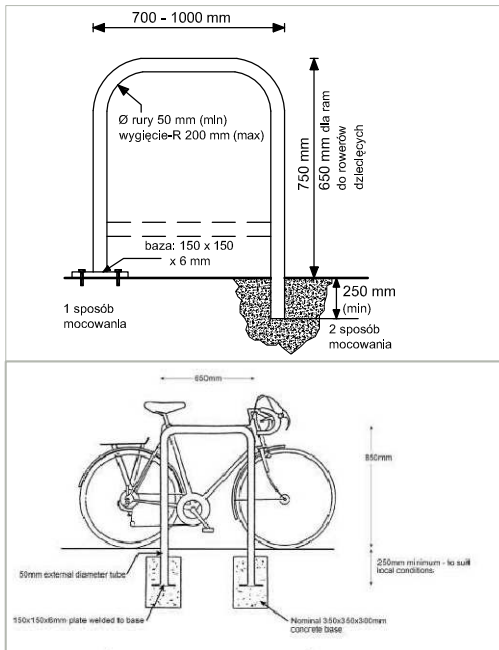

SR

STOJAKI
ROWEROWE

SR/IS-101

lokalizacja - uniwersalny (z wyłączeniem części staromiejskiej)

SR/IS-101 - stojak rowerowy; model uniwersalny, do stosowania w centrum (z wyłączeniem rynku) oraz pozostałych rejonach miasta; kolorystyka RAL 9006 lub stal ocynkowana