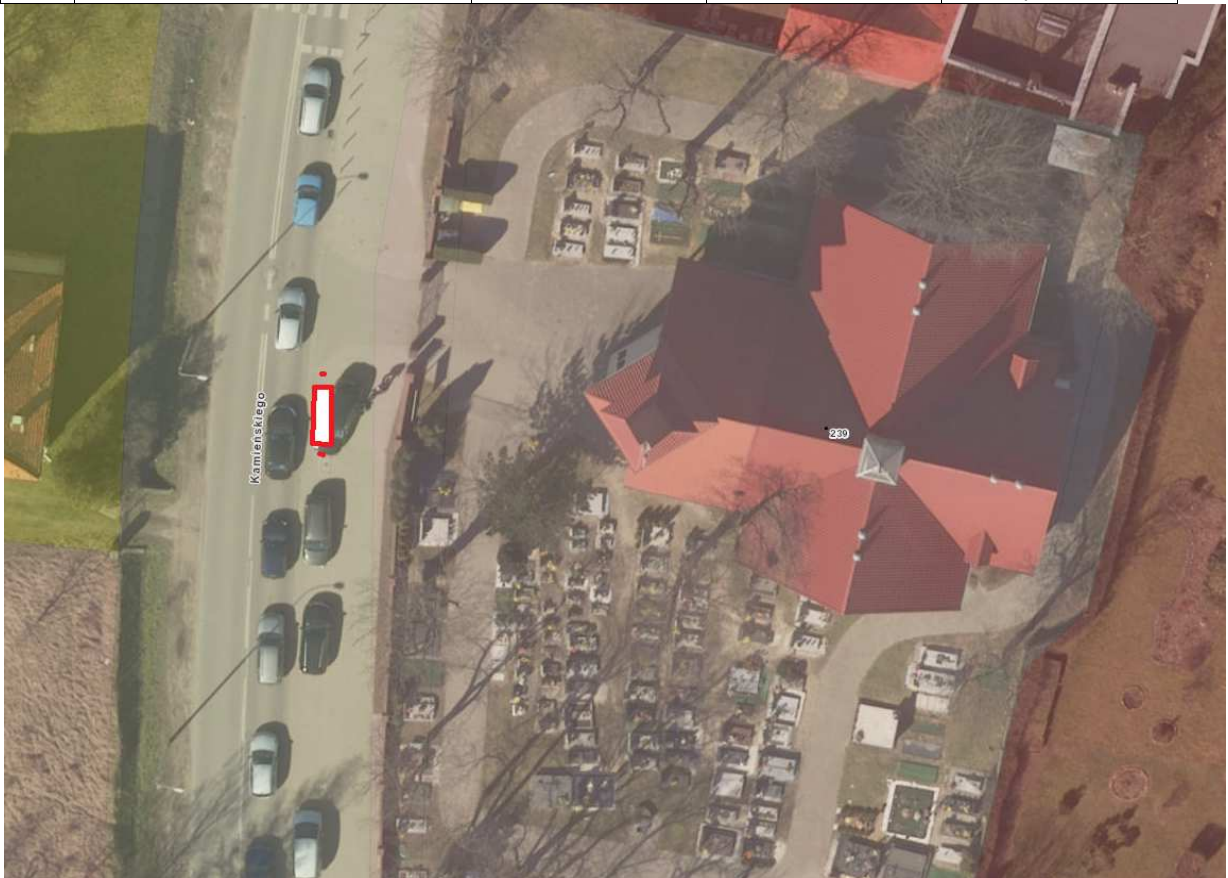

	lokalizacja	ilość/typ	usytuowanie	uwagi
70	Włodkowica/św. Antoniego 35	3U		2x słupek

	lokalizacja	ilość/typ	usytuowanie	uwagi
71	Krucza 112	3U		2x słupek

	lokalizacja	ilość/typ	usytuowanie	uwagi
72	Pomorska 40	2U		2x słupek

	lokalizacja	ilość/typ	usytuowanie	uwagi
73	Mickiewicza 35	3U		słupek

	lokalizacja	ilość/typ	usytuowanie	uwagi
74	Jaz Opatowicki – parking	10U		Bez zabruku

	lokalizacja	ilość/typ	usytuowanie	uwagi
75	Pakońska 32-40	5U		Zabruk, obniżenie krawężnika

	lokalizacja	ilość/typ	usytuowanie	uwagi
76	Kruszwicka 10	3U	Na trawniku	zabruk, pod kątem 45 stopni

	lokalizacja	ilość/typ	usytuowanie	uwagi
77	Kamieńskiego 239	3U		2x słupek

	lokalizacja	ilość/typ	usytuowanie	uwagi
78	Kazimierza Wielkiego 23	5U		