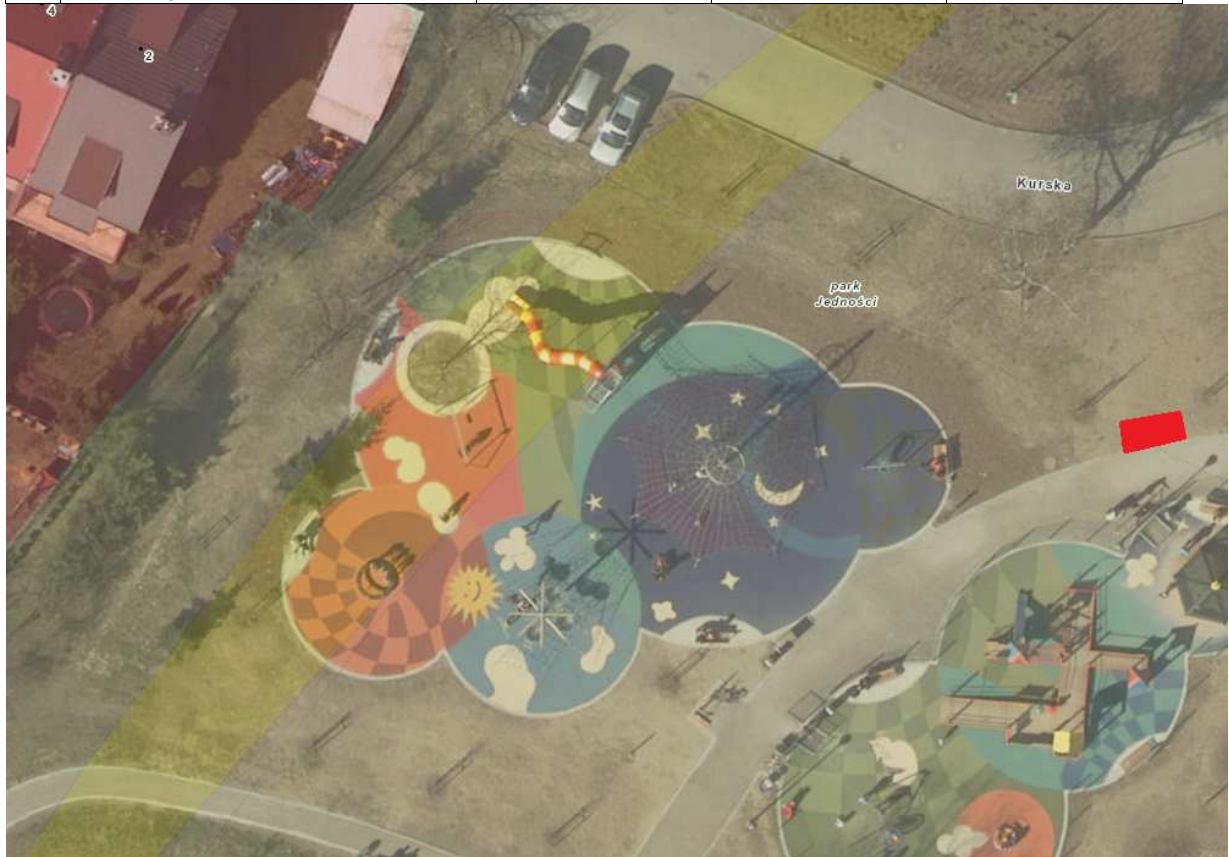

Lokalizacje stojaków - 2020

	lokalizacja	ilość/typ	usytuowanie	uwagi
1	Poelziga 8	3U		zabruk, obniżenie krawężnika

	lokalizacja	ilość/typ	usytuowanie	uwagi
2	Kurska (plac zabaw)	4U / 2 mini		zabruk

	lokalizacja	ilość/typ	usytuowanie	uwagi
3	Pestaloziego	4U / 2 mini		zabruk

	lokalizacja	ilość/typ	usytuowanie	uwagi
4	Legnicka 46a (Złobek Elfiki)	4		

	lokalizacja	ilość/typ	usytuowanie	uwagi
5	Świętokrzyska 45-55 (Salezjańska SP)	10U		

	lokalizacja	ilość/typ	usytuowanie	uwagi
6	Jemiołowa 18	5U		

	lokalizacja	ilość/typ	usytuowanie	uwagi
11	Janickiego/pl. Dominikański 6 (WCRS)	3U		zabruk

	lokalizacja	ilość/typ	usytuowanie	uwagi
12	Lompy 11	3U		zabruk

13	lokalizacja Walczych 10	ilość/typ 5U	usytuowanie	uwagi
----	----------------------------	-----------------	-------------	-------