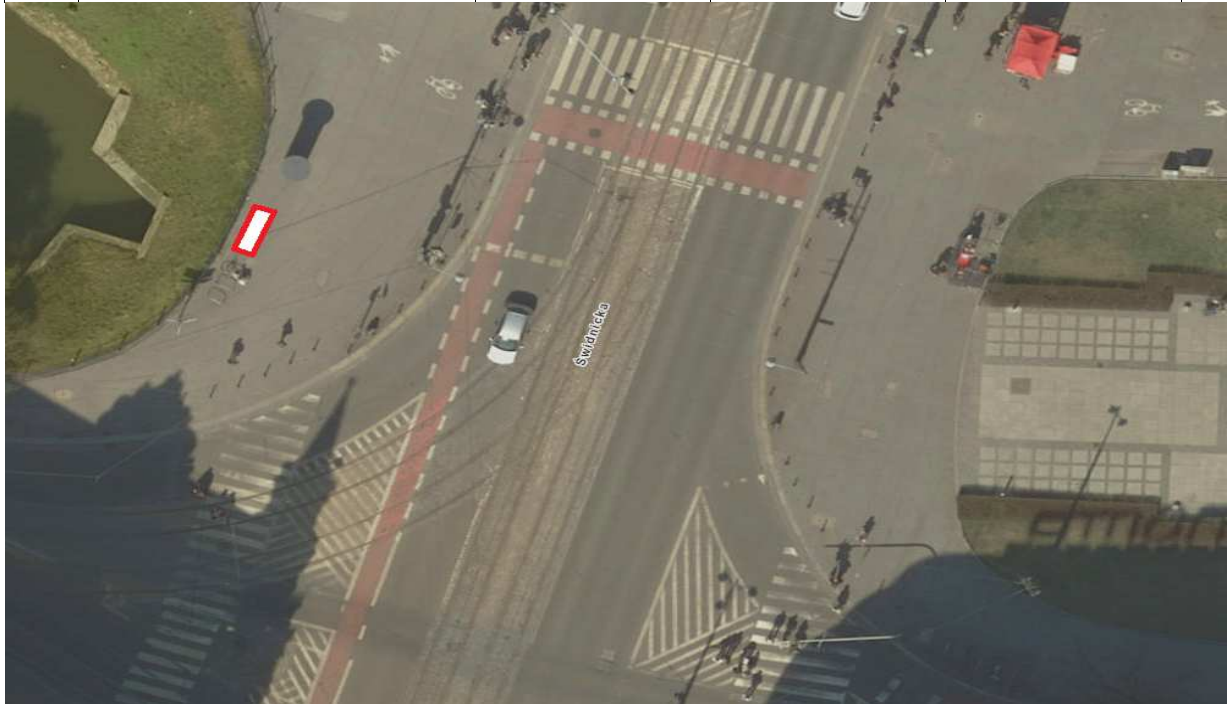

	lokalizacja	ilość/typ	usytuowanie	uwagi
44	Przyjaźni 20	5U		zabruk

	lokalizacja	ilość/typ	usytuowanie	uwagi
45	Gajowicka 147/I	3U		zabruk

	lokalizacja	ilość/typ	usytuowanie	uwagi
46	Chopina 9A	3U		

	lokalizacja	ilość/typ	usytuowanie	uwagi
47	Nankiera 7	3U		

	lokalizacja	ilość/typ	usytuowanie	uwagi
48	Nożownicza 35	3U / 2 mini		zabruk

	lokalizacja	ilość/typ	usytuowanie	uwagi
49	Piotrowska 9	10U / 5 mini		zabruk

	lokalizacja	ilość/typ	usytuowanie	uwagi
50	Świdnicka, fosa, vis a vis pomnika Chrobrego	5U		rozbudowa