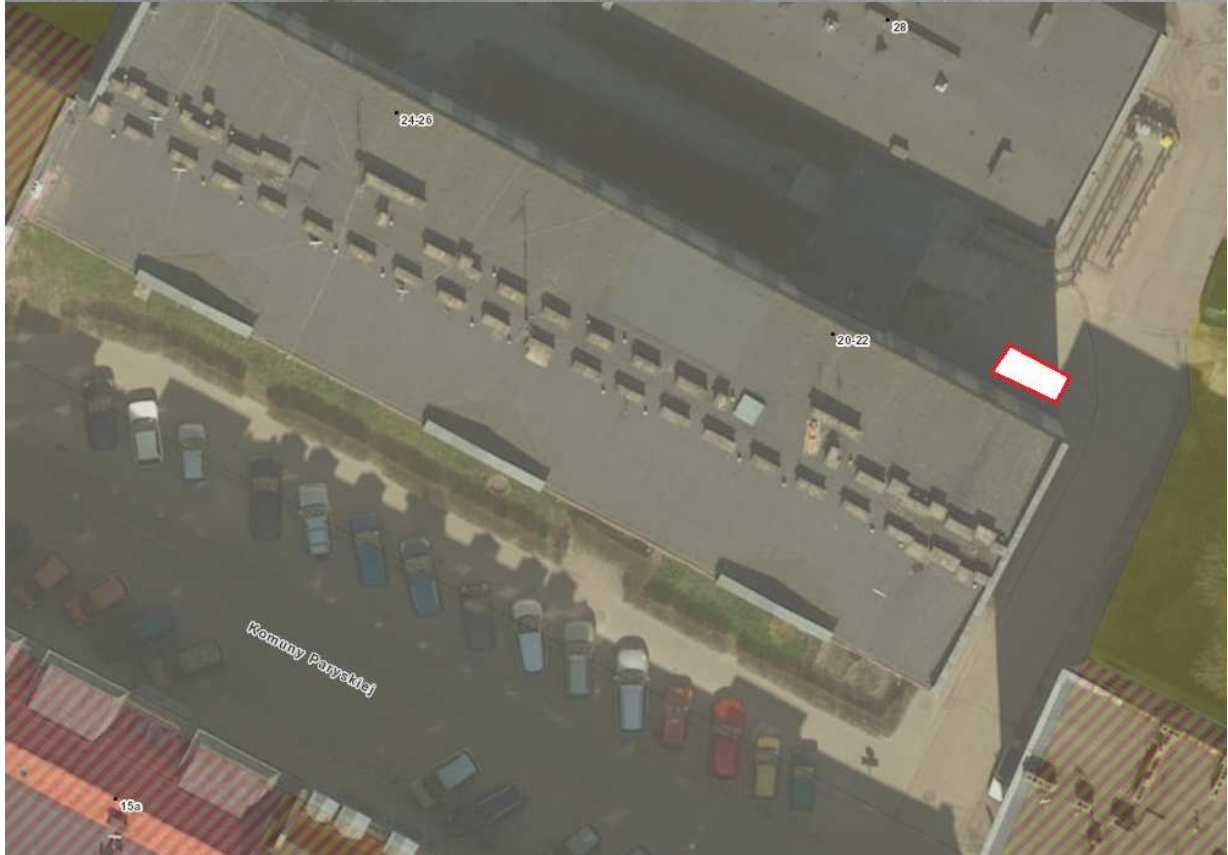

Lokalizacje stojaków - 2020

	lokalizacja	ilość/typ	usytuowanie	uwagi
1	Poelziga 8	3U		zabruk, obniżenie krawężnika

	lokalizacja	ilość/typ	usytuowanie	uwagi
2	Kurska (plac zabaw)	4U / 2 mini		zabruk

	lokalizacja	ilość/typ	usytuowanie	uwagi
3	Pestaloziego	4U / 2 mini		zabruk

	lokalizacja	ilość/typ	usytuowanie	uwagi
4	Legnicka 46a (Złobek Elfiki)	4		

	lokalizacja	ilość/typ	usytuowanie	uwagi
5	Świętokrzyska 45-55 (Salezjańska SP)	10U		

	lokalizacja	ilość/typ	usytuowanie	uwagi
6	Jemiołowa 18	5U		

	lokalizacja	ilość/typ	usytuowanie	uwagi
7	Damrota 37	4U		

	lokalizacja	ilość/typ	usytuowanie	uwagi
8	Krynicka 78	8U		zabruk

	lokalizacja	ilość/typ	usytuowanie	uwagi
9	Komuny Paryskiej 20-22	5U		

	lokalizacja	ilość/typ	usytuowanie	uwagi
10	Morelowskiego 43, SP nr 15	20U		

	lokalizacja	ilość/typ	usytuowanie	uwagi
11	Janickiego/pl. Dominikański 6 (WCRS)	3U		zabruk

	lokalizacja	ilość/typ	usytuowanie	uwagi
12	Lompy 11	3U		zabruk

13	lokalizacja Walczych 10	ilość/typ 5U	usytuowanie	uwagi
----	----------------------------	-----------------	-------------	-------