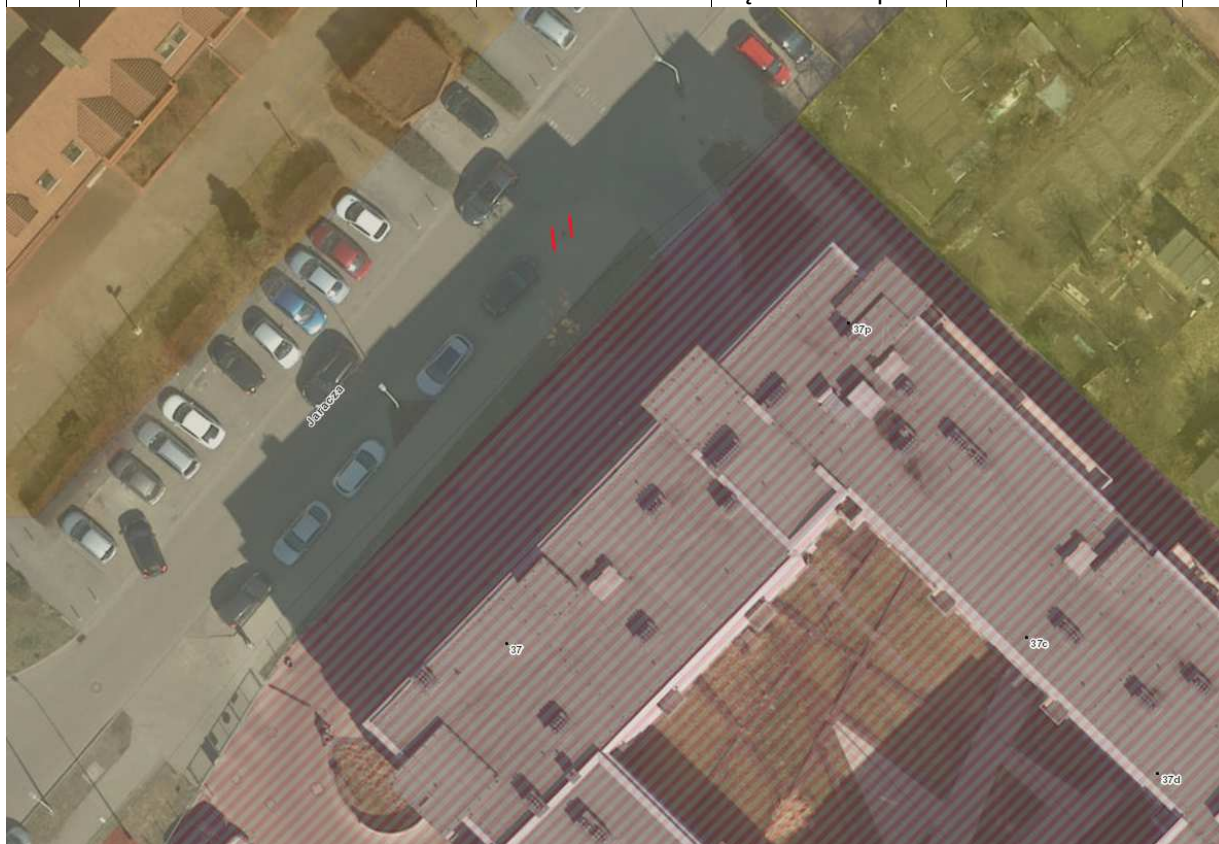

	lokalizacja	ilość/typ	usytuowanie	uwagi
11	Janickiego/pl. Dominikański 6 (WCRS)	3U		zabruk

	lokalizacja	ilość/typ	usytuowanie	uwagi
12	Lompy 11	3U		zabruk

13	lokalizacja Walczych 10	ilość/typ 5U	usytuowanie	uwagi
----	----------------------------	-----------------	-------------	-------

14	lokalizacja Pomorska 45	ilość/typ 2U	usytuowanie równoległe do osi jezdni	uwagi
----	----------------------------	-----------------	--	-------

15	lokalizacja Pomorska 47	ilość/typ 2U	usytuowanie równoległe do osi jezdni	uwagi
----	----------------------------	-----------------	--	-------

	lokalizacja	ilość/typ	usytuowanie	uwagi
16	Barlickiego 1	3U	w jednej linii z istniejącymi	

	lokalizacja	ilość/typ	usytuowanie	uwagi
17	Jaracza 37p	2U	na chodniku, pod kątem 45 stopni	

	lokalizacja	ilość/typ	usytuowanie	uwagi
18	Hallera 149	3U		

	lokalizacja	ilość/typ	usytuowanie	uwagi
19	Legnicka 57	5U		zabruk

	lokalizacja	ilość/typ	usytuowanie	uwagi
20	Jedności Narodowej 160/U1	3U		

	lokalizacja	ilość/typ	usytuowanie	uwagi
21	Prusa 75-79	5U		2x słupek, 2x wyspa