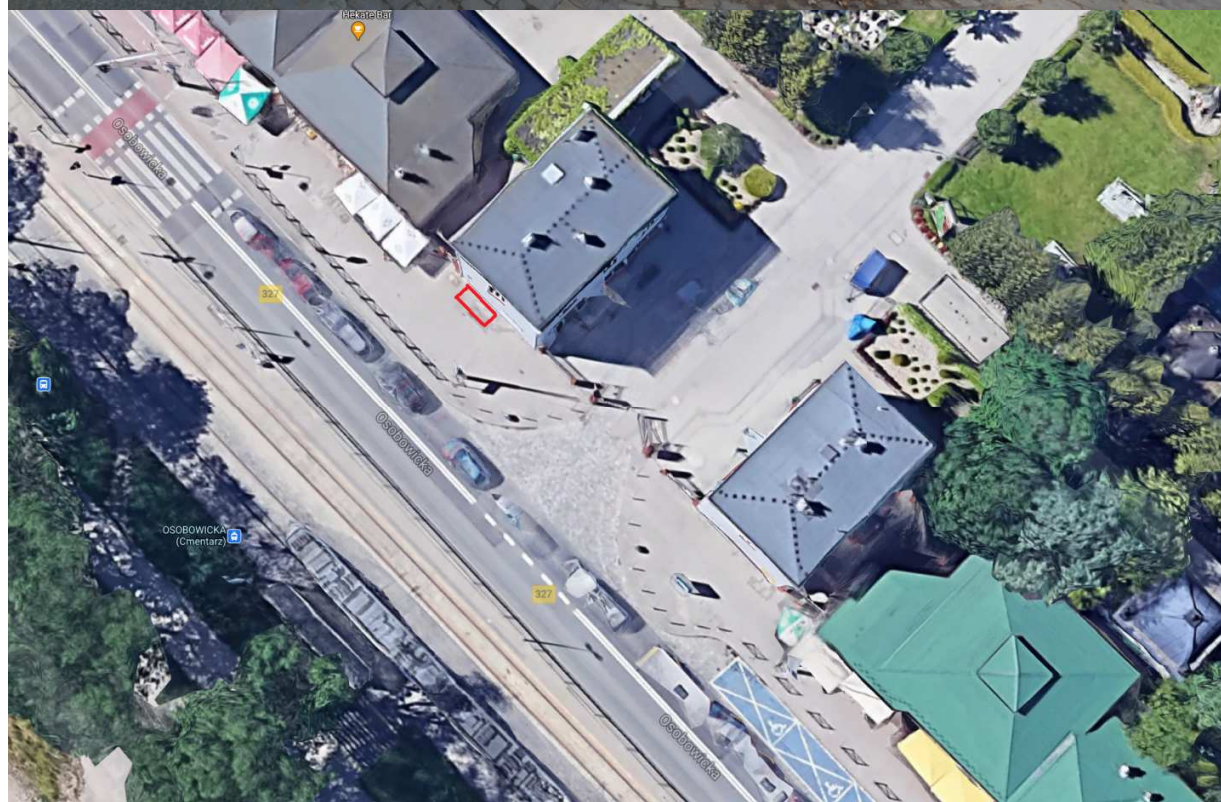

lokalizacja	ilość/typ	usytuowanie	uwagi
108	Osobowicka (cmentarz)	4U