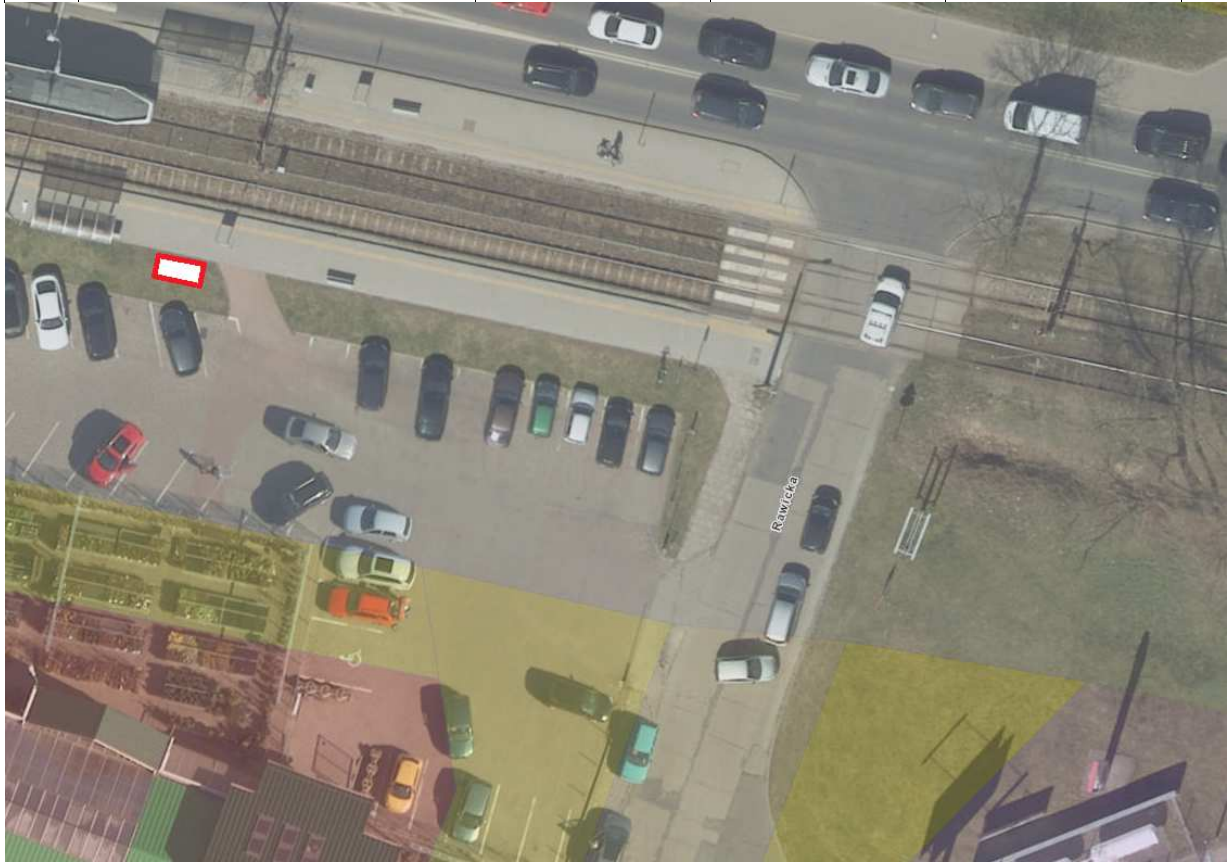

lokalizacja	ilość/typ	usytuowanie	uwagi
38	Kosmonautów (przystanek tramwajowy Wschowska MPK)	3U		zabruk