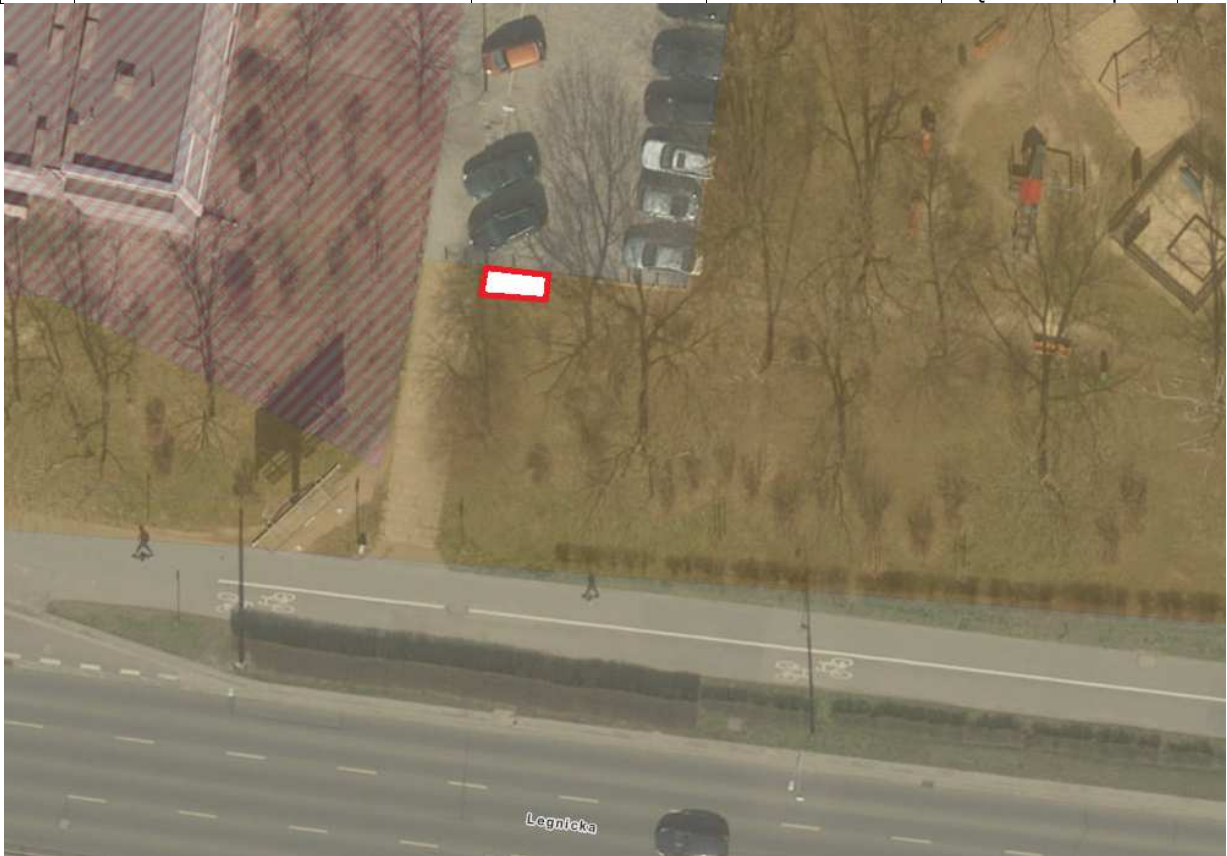

	lokalizacja	ilość/typ	usytuowanie	uwagi
70	Włodkowica/św. Antoniego 35	3U		2x słupek

	lokalizacja	ilość/typ	usytuowanie	uwagi
71	Krucza 112	3U		2x słupek

	lokalizacja	ilość/typ	usytuowanie	uwagi
72	Pomorska 40	2U		2x słupek

	lokalizacja	ilość/typ	usytuowanie	uwagi
73	Mickiewicza 35	3U		słupek

	lokalizacja	ilość/typ	usytuowanie	uwagi
74	Jaz Opatowicki – parking	10U		Bez zabruku

	lokalizacja	ilość/typ	usytuowanie	uwagi
75	Pakońska 32-40	5U		Zabruk, obniżenie krawężnika

	lokalizacja	ilość/typ	usytuowanie	uwagi
76	Kruszwicka 10	3U	Na trawniku	zabruk, pod kątem 45 stopni

	lokalizacja	ilość/typ	usytuowanie	uwagi
77	Kamieńskiego 239	3U		2x słupek

	lokalizacja	ilość/typ	usytuowanie	uwagi
78	Kazimierza Wielkiego 23	5U		