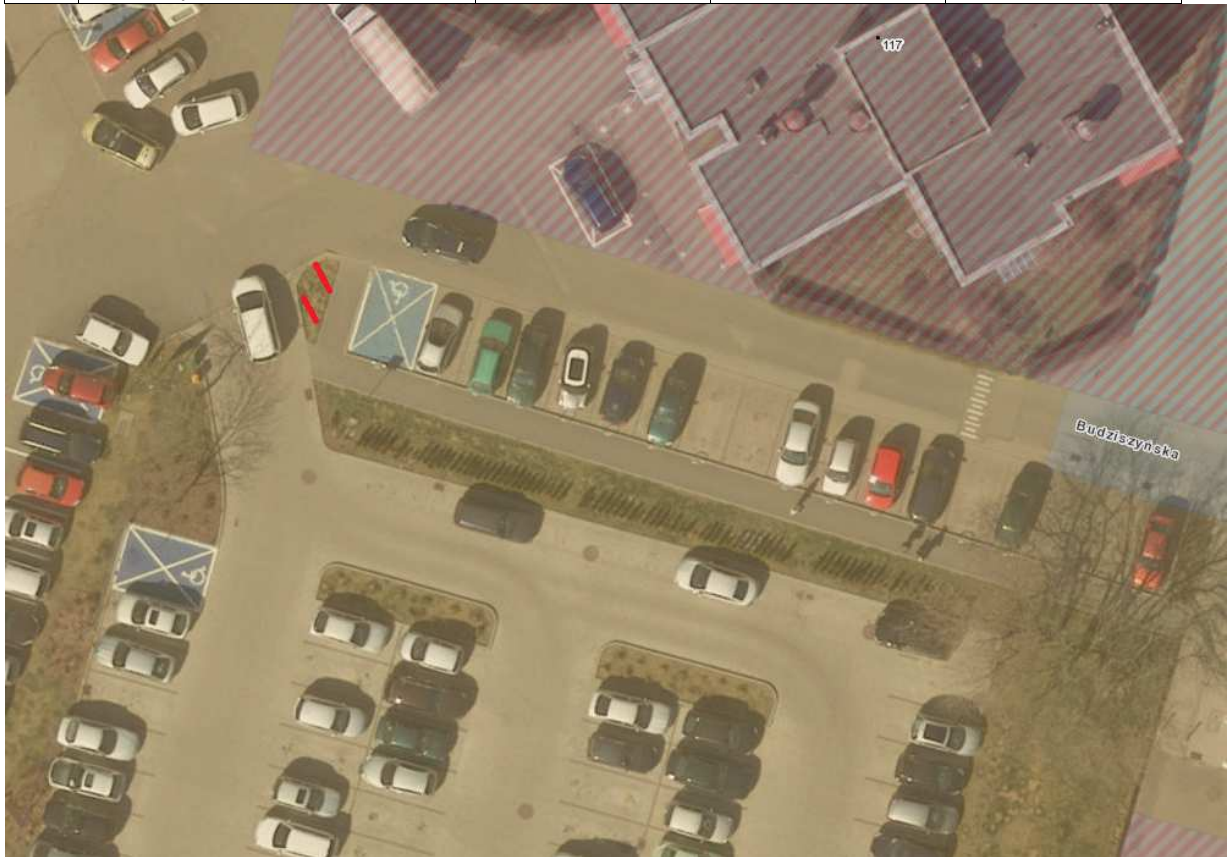

	lokalizacja	ilość/typ	usytuowanie	uwagi
28	Długosza 21	1U	30 cm od chodnika	zabruk

	lokalizacja	ilość/typ	usytuowanie	uwagi
29	Kościuszki 99	3U		Pod kątem 45 st., kolidujące słupki do demontazu

	lokalizacja	ilość/typ	usytuowanie	uwagi
30	Galla Anonima	3U		zabruk

	lokalizacja	ilość/typ	usytuowanie	uwagi
31	Komandorska 6	3U		

	lokalizacja	ilość/typ	usytuowanie	uwagi
32	Ostrowskiego 3	3U		

	lokalizacja	ilość/typ	usytuowanie	uwagi
33	Cynowa 1	3U		zabruk

	lokalizacja	ilość/typ	usytuowanie	uwagi
34	Wyspiańskiego 20	5U		zabruk

	lokalizacja	ilość/typ	usytuowanie	uwagi
35	Elbląska 53 (przy placu zabaw)	3U		zabruk

	lokalizacja	ilość/typ	usytuowanie	uwagi
36	Budziszynska 117	2U		zabruk

	lokalizacja	ilość/typ	usytuowanie	uwagi
37	Chociebuska (park)	3U		