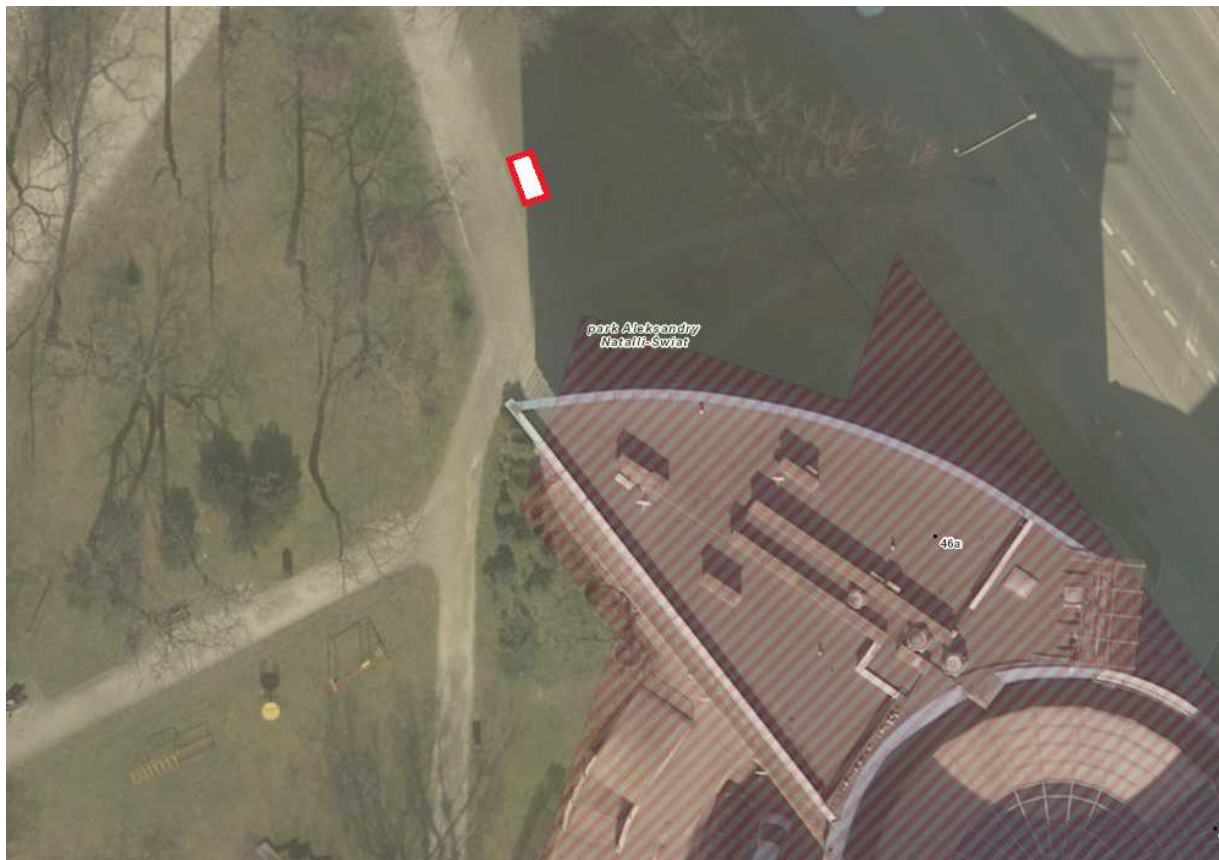

Lokalizacje stojaków - 2020

	lokalizacja	ilość/typ	usytuowanie	uwagi
1	Poelziga 8	3U		zabruk, obniżenie krawężnika

	lokalizacja	ilość/typ	usytuowanie	uwagi
2	Kurska (plac zabaw)	4U / 2 mini		zabruk

	lokalizacja	ilość/typ	usytuowanie	uwagi
3	Pestaloziego	4U / 2 mini		zabruk

	lokalizacja	ilość/typ	usytuowanie	uwagi
4	Legnicka 46a (Złobek Elfiki)	4		

	lokalizacja	ilość/typ	usytuowanie	uwagi
5	Świętokrzyska 45-55 (Salezjańska SP)	10U		

	lokalizacja	ilość/typ	usytuowanie	uwagi
6	Jemiołowa 18	5U		