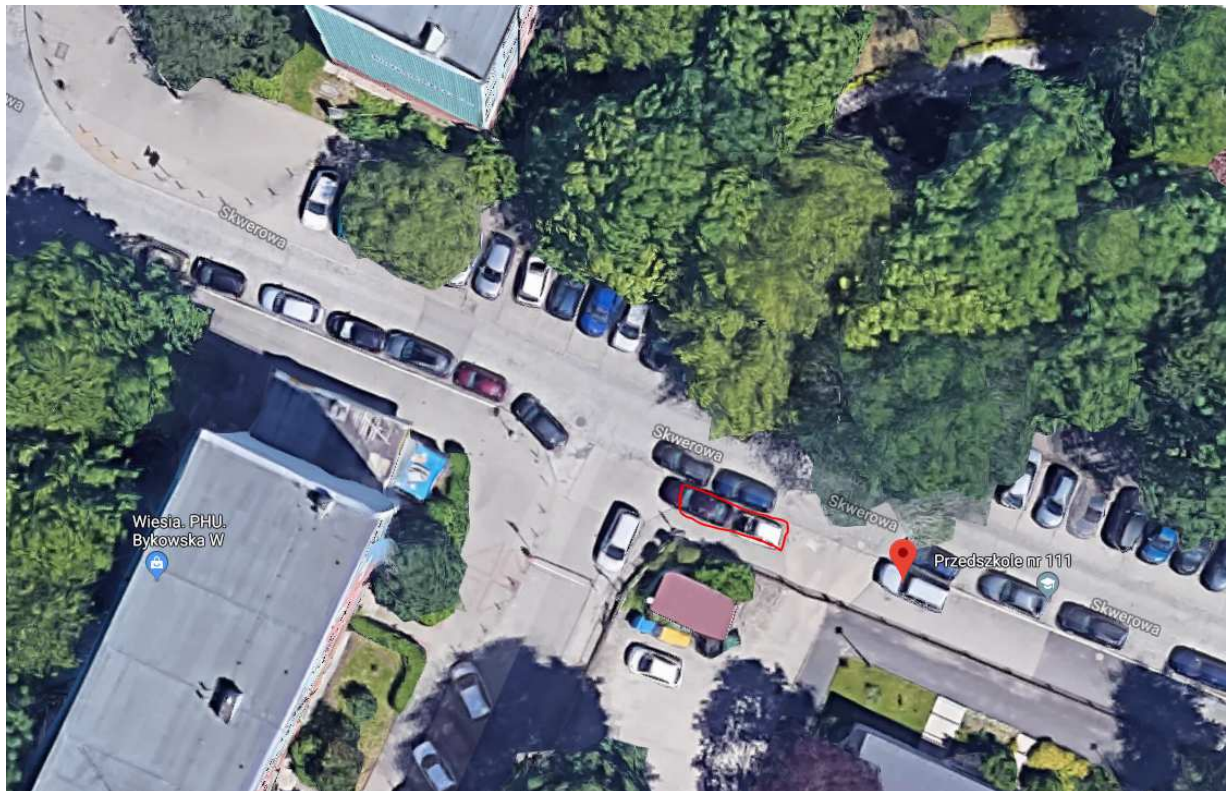

	lokalizacja	ilość/typ	usytuowanie	uwagi
63	Wieczysta 125	3	zieleniec	zabruk

	lokalizacja	ilość/typ	usytuowanie	uwagi
64	Prusa 71	4	jezdnia	

	lokalizacja	ilość/typ	usytuowanie	uwagi
65	Broniewskiego 9	3	chodnik	

66	lokalizacja Krakowska 28	ilość/typ 6	usytuowanie trawnik	uwagi Obniżenie krawężnika
----	-----------------------------	----------------	------------------------	----------------------------------

	lokalizacja	ilość/typ	usytuowanie	uwagi
67	Kraszewskiego 26	3	chodnik	obniżenie krawężnika

	lokalizacja	ilość/typ	usytuowanie	uwagi
68	Polarna skwer	3		zabruk

	lokalizacja	ilość/typ	usytuowanie	uwagi
69	Skwerowa 14	2U, 3 mini	chodnik	

	lokalizacja	ilość/typ	usytuowanie	uwagi
70	Wyszynskiego 125-podwórko	4	klepisko	Zabruk