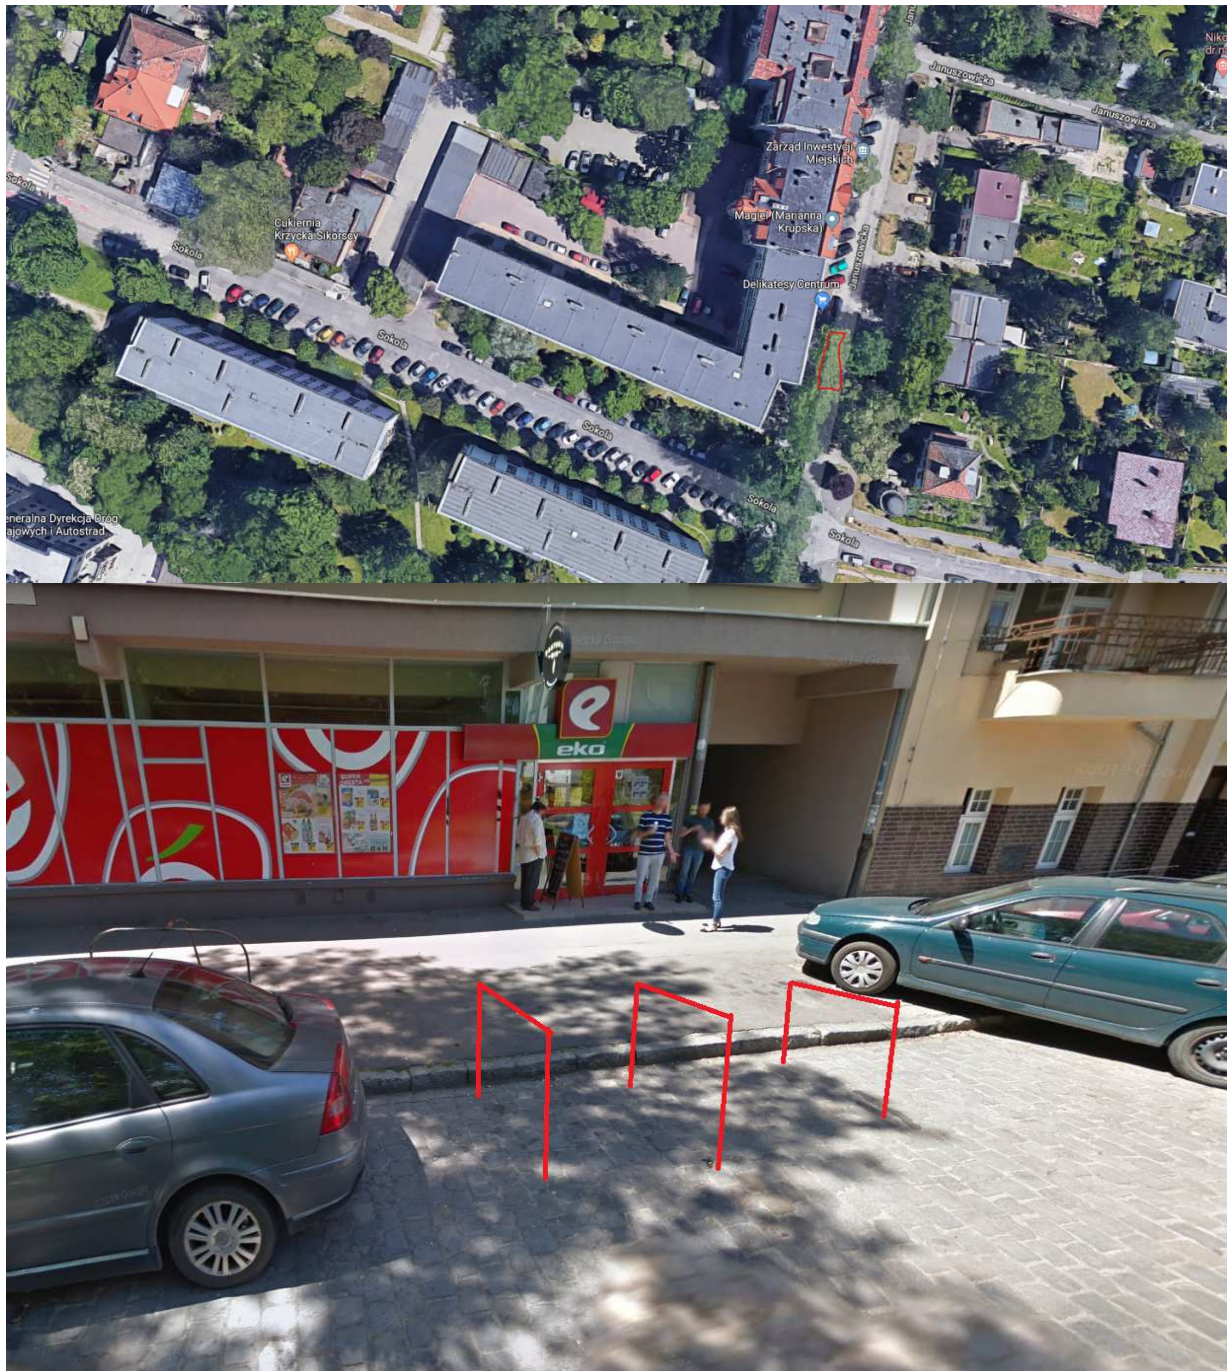

Lokalizacje stojaków - 2019

	lokalizacja	ilość/typ	usytuowanie	uwagi
1	Bajana/Szybowcowa	3	zieleniec	zabruk

	lokalizacja	ilość/typ	usytuowanie	uwagi
2	Bajana 23	3	chodnik	Obniżenie krawężnika

	lokalizacja	ilość/typ	usytuowanie	uwagi
3	Skwer im. L. Jabłońskiego	3	chodnik	

	lokalizacja	ilość/typ	usytuowanie	uwagi
4	Bajana/Tańskiego	3	chodnik	

	lokalizacja	ilość/typ	usytuowanie	uwagi
5	Grunwaldzka 38	3	chodnik	Obniżenie krawężnika

	lokalizacja	ilość/typ	usytuowanie	uwagi
6	Chudoby 16	5	jezdnia	

	lokalizacja	ilość/typ	usytuowanie	uwagi
7	Słowicza 12	3	chodnik	

	lokalizacja	ilość/typ	usytuowanie	uwagi
8	Powstańców Śląskich 190	4	Chodnik przed bud.	

	lokalizacja	ilość/typ	usytuowanie	uwagi
9	Januszowicka 17-19	3	jezdnia	

	lokalizacja	ilość/typ	usytuowanie	uwagi
13	Rejtana 2	3	Obszar wyłączony z ruchu	2 słupki po jednej stronie

	lokalizacja	ilość/typ	usytuowanie	uwagi
14	Biskupa Tomasza Pierwszego 4 i 15	2x3	jezdnia	2 lokalizacje