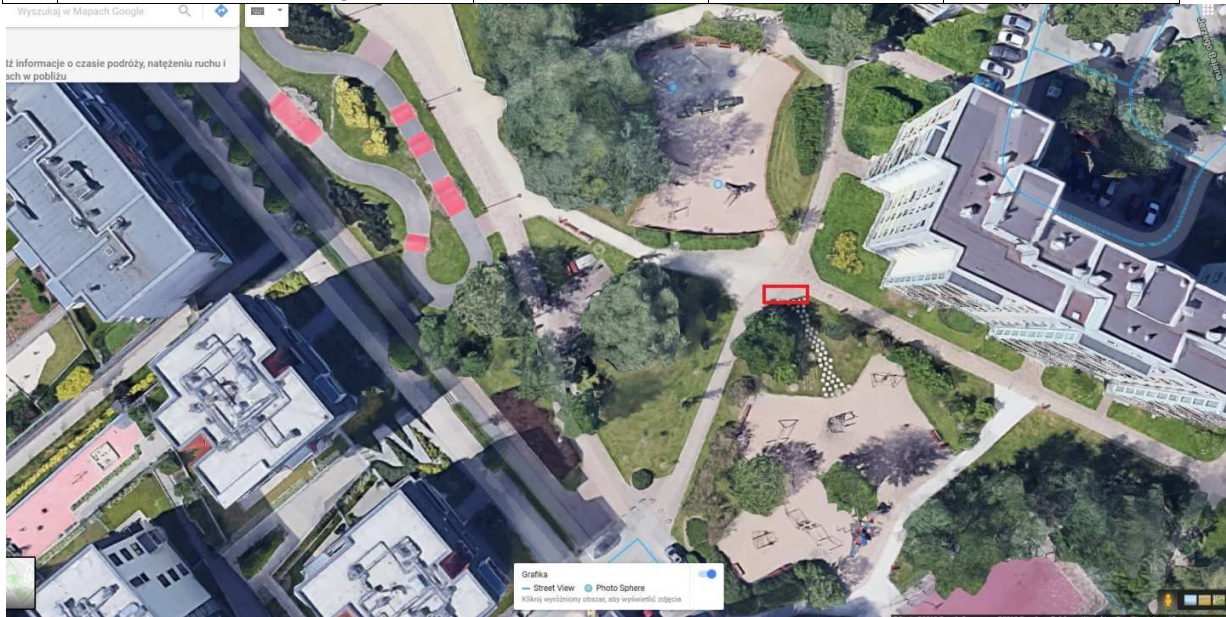

Lokalizacje stojaków - 2019

	lokalizacja	ilość/typ	usytuowanie	uwagi
1	Bajana/Szybowcowa	3	zieleniec	zabruk

	lokalizacja	ilość/typ	usytuowanie	uwagi
2	Bajana 23	3	chodnik	Obniżenie krawężnika

	lokalizacja	ilość/typ	usytuowanie	uwagi
3	Skwer im. L. Jabłońskiego	3	chodnik	

	lokalizacja	ilość/typ	usytuowanie	uwagi
4	Bajana/Tańskiego	3	chodnik	

	lokalizacja	ilość/typ	usytuowanie	uwagi
5	Grunwaldzka 38	3	chodnik	Obniżenie krawężnika

	lokalizacja	ilość/typ	usytuowanie	uwagi
6	Chudoby 16	5	jezdnia	

	lokalizacja	ilość/typ	usytuowanie	uwagi
7	Słowicza 12	3	chodnik	

	lokalizacja	ilość/typ	usytuowanie	uwagi
8	Powstańców Śląskich 190	4	Chodnik przed bud.	

	lokalizacja	ilość/typ	usytuowanie	uwagi
9	Januszowicka 17-19	3	jezdnia	

	lokalizacja	ilość/typ	usytuowanie	uwagi
13	Rejtana 2	3	Obszar wyłączony z ruchu	2 słupki po jednej stronie

	lokalizacja	ilość/typ	usytuowanie	uwagi
14	Biskupa Tomasza Pierwszego 4 i 15	2x3	jezdnia	2 lokalizacje