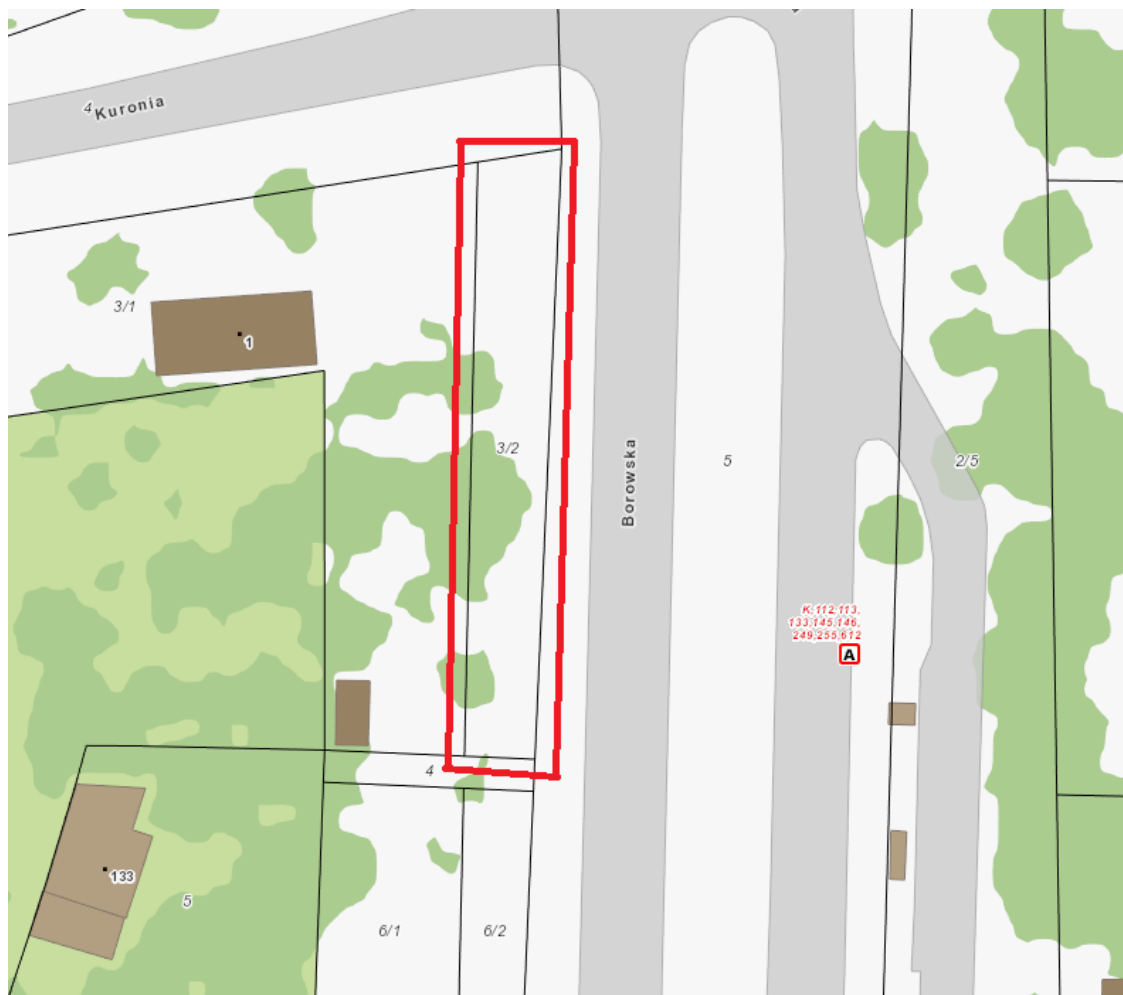

Znak sprawy: TRP.4110.13.2021.MK

Lokalizacja inwestycji

— Rejon budowy parkingu

Rys. 1. Lokalizacja inwestycji. W tle: www.gis.um.wroc.pl