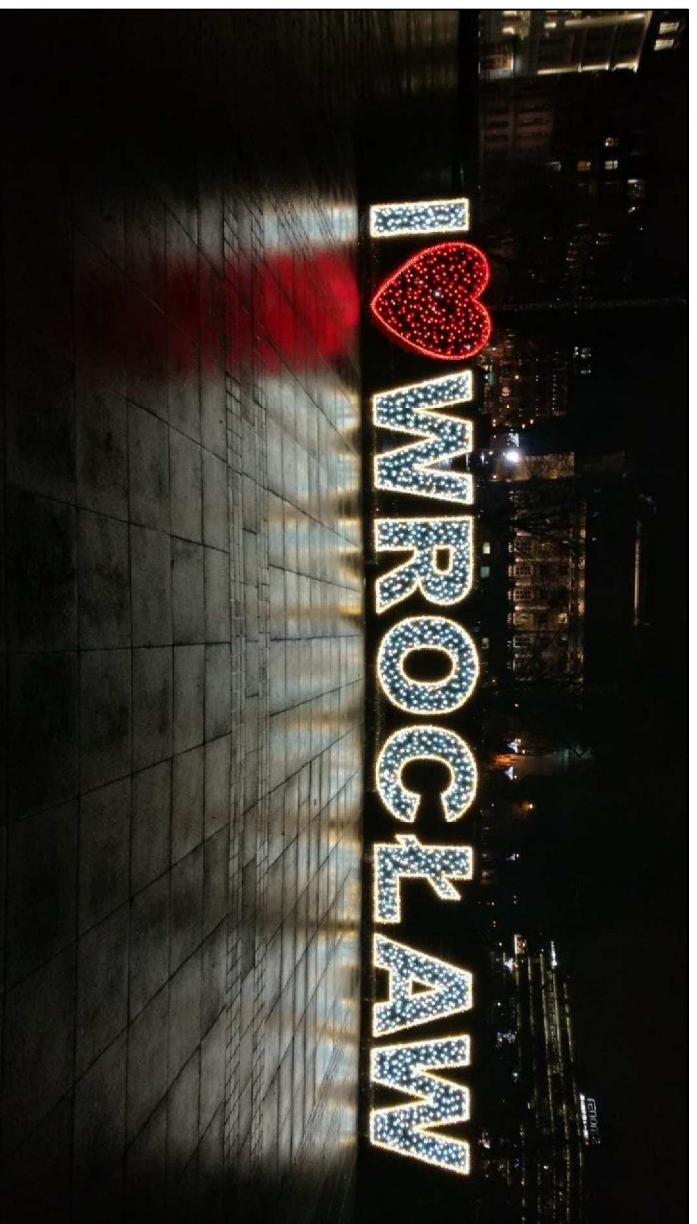

PLAC WOLNOŚCI i PLAC PRZED DWORCEM GŁÓWNYM

WIDOK CZOŁOWY SKALA 1:50

LOKALIZACJA:

1. PLAC WOLNOŚCI (OD STRONY NARODOWEGO FORUM MUZYKI) - 1 KPL.
2. PRZED DWORCEM GŁÓWNYM PKP (OD STRONY UL. PIŁSUDSKIEGO) - 1 KPL.

- UWAGI:
- Czcionka napisu: Arial Black
 - Elementy montowane do stelaża z profili pomalowanego w kolorze RAL 7015
 - wyznaki podano w centymetrach
 - rysunek wykonawczy (plik dwg) zostanie dostarczony Wykonawcy w ramach nadzoru autorskiego.