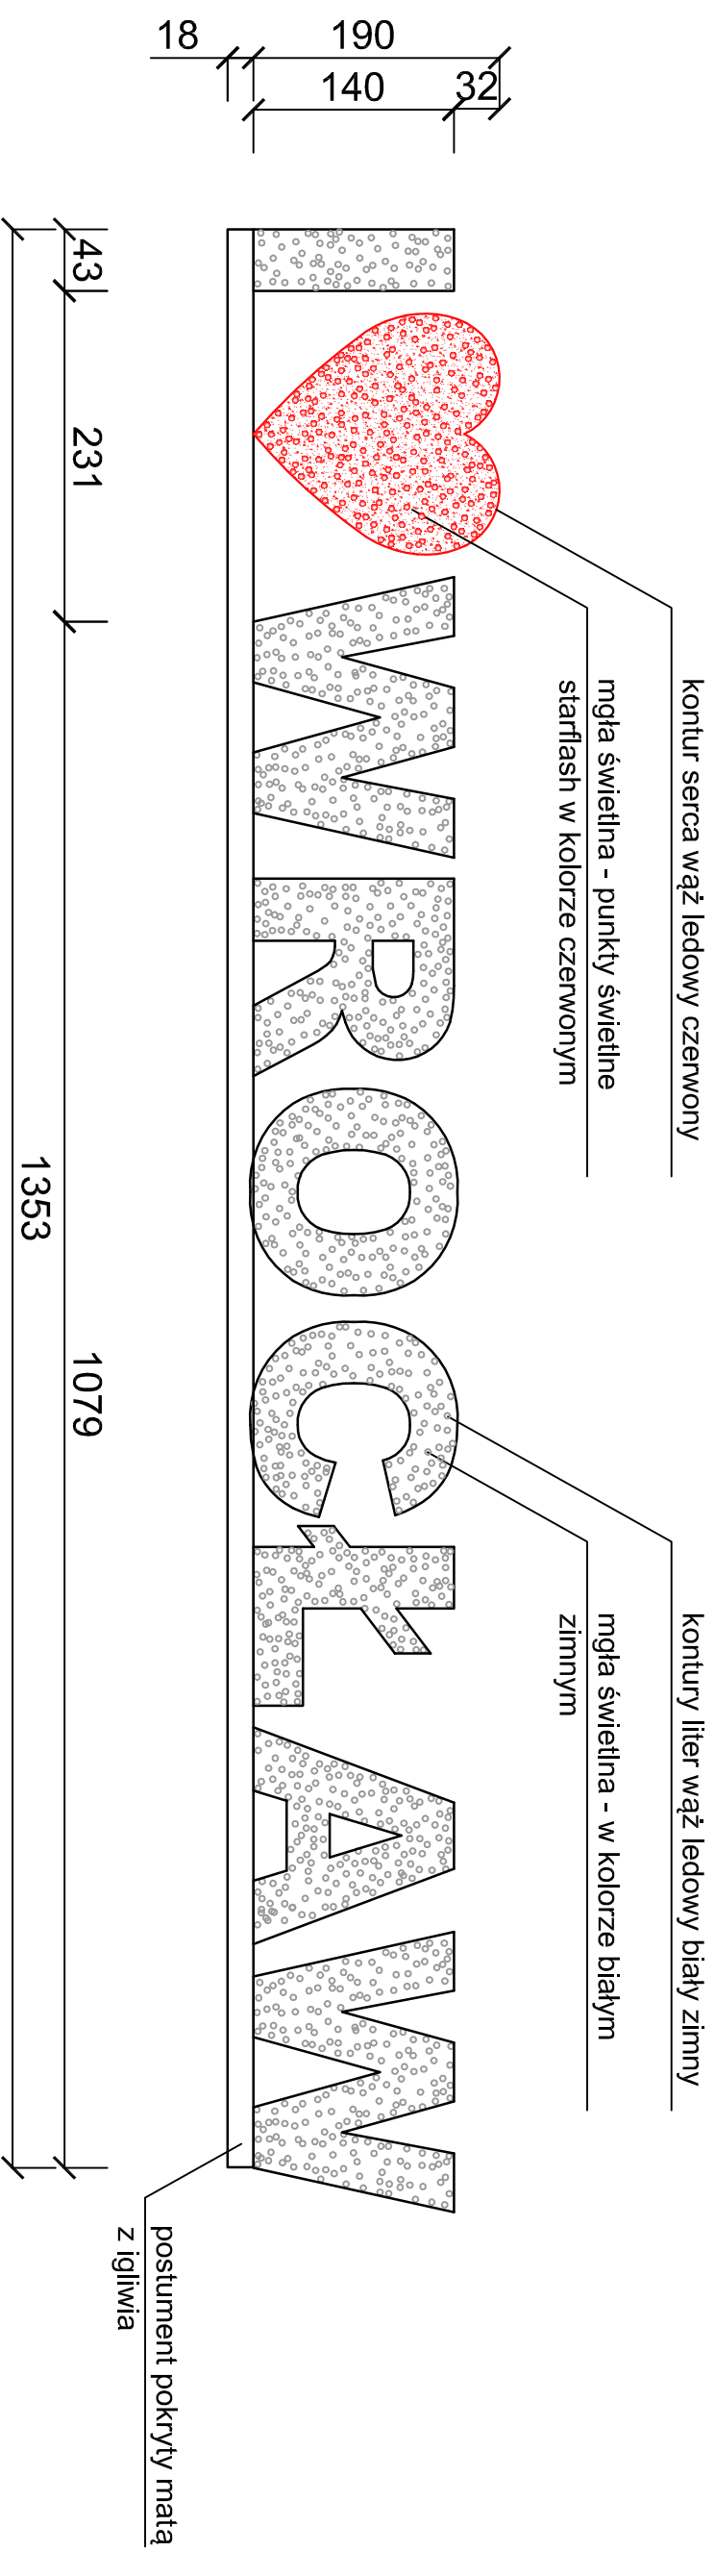

PLAC WOLNOŚCI i PLAC PRZED DWORCEM GŁÓWNYM

WIDOK CZOŁOWY SKALA 1:50

LOKALIZACJA:

1. PLAC WOLNOŚCI (OD STRONY NARODOWEGO FORUM MUZYKI) - 1 KPL.
2. PRZED DWORCEM GŁÓWNYM PKP (OD STRONY UL. PIŁSUDSKIEGO) - 1 KPL.

- UWAGI:
- Czcionka napisu: Arial Black
 - Elementy montowane do stelaża z profili pomalowanego w kolorze RAL 7015
 - wyznaki podano w centymetrach
 - rysunek wykonawczy (plik dwg) zostanie dostarczony Wykonawcy w ramach nadzoru autorskiego.

AUTORSKA PRACOWNIA ARCHITECTURY

51-682 WROCLAW
UL. MIEROSŁAWSKIEGO 9
TEL./FAX 71-348-90-19 801-87-40-85

NAZWA RYSUNKU:

ILUMINACJA ŚWIĄTECZNA - NAPIS NA PLACU
WOLNOŚCI I PRZED DWORCEM GŁÓWNYM PKP

PROJEKTANT: mgr inż. arch. Anna Morasiewicz