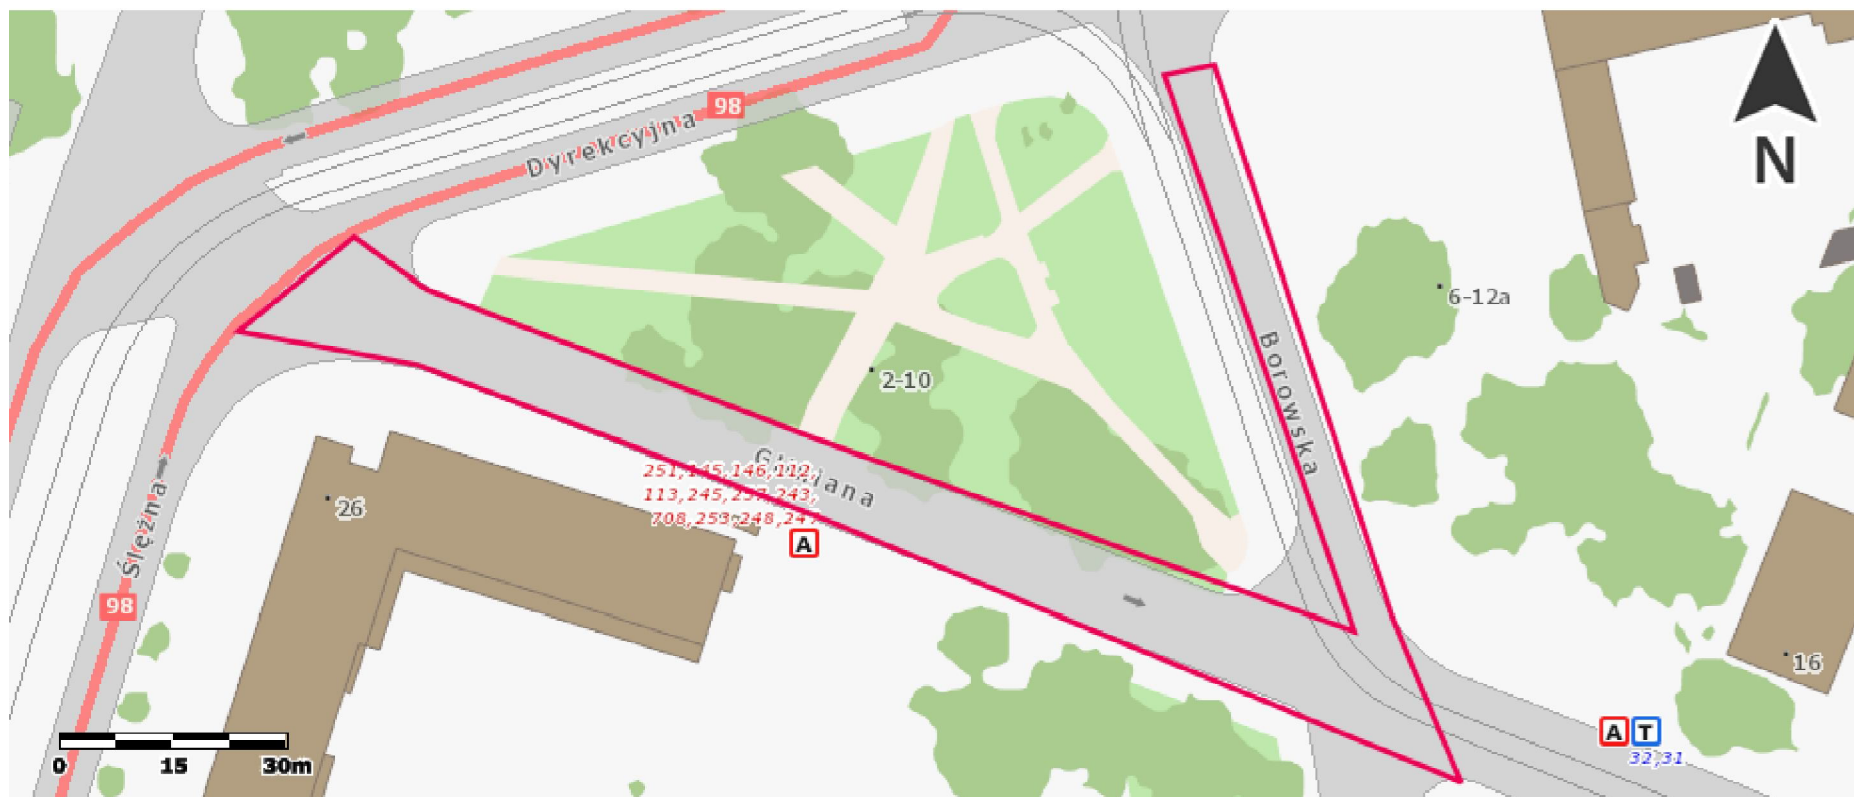

System Informacji Przestrzennej Wrocławia

Mapa podstawowa

Skala 1:1000

użytkownik: guest

<http://www.geoportal.wroclaw.pl>