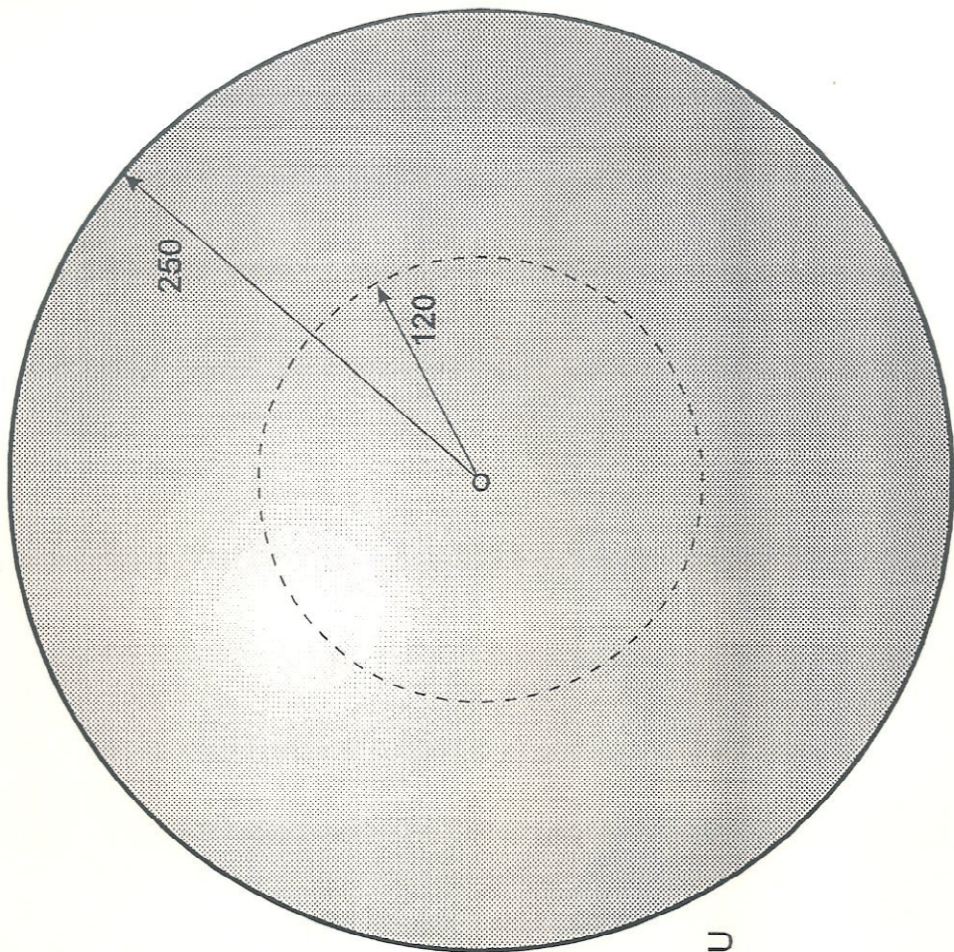

KULA Z POLEROWANEGO GRANITU  
- CIEMNY ODCIEN

KAMIENNE KULE SKALA 1 : 4